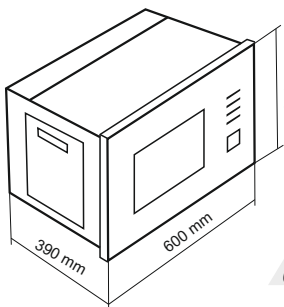

۱۸ ماه گارانتی

- ظرفیت ۲۸ لیتر
- دارای ۵ توان راه اندازی ماکروویو
- بدنه داخلی تمام استیل (۳۰۴)
- دارای نمایشگر ساعت / دارای میکروسونچ درب
- دارای صفحه لمسی / سیستم بازکننده درب با قفل فشاری
- دارای تایمر تنظیم زمان پخت
- دارای سیستم بخ زدایی براساس وزن و دما
- دارای برنامه پخت چند مرحله ای
- دارای سیستم پخت سریع
- مجهز به قفل کودک / دارای سینی شیشه ای و ریل گردان
- دارای سیگنال پایان پخت / دارای موتورگردان سینی
- دارای شیشه مشکی
- دارای ۸ برنامه پخت اتوماتیک / قابلیت نصب به صورت توکار

NEW