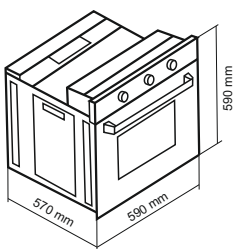

-
-
-
-
-

فر گاز و برق / دارای تایمر دیجیتال لمسی

DF-622 Size: 59x59x57 cm

- شیشه سکوریت مقاوم به حرارت
- نظافت آسان / درب آسان باز شو
- مجهز به ولوم سربی
- مجهز به ترموستات جهت تنظیم دمای المنت
- مجهز به میکروسویچ درب جهت ایمنی