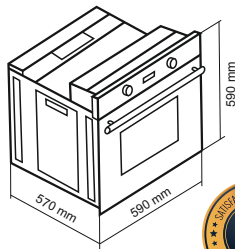

۱۸ ماه گارانتی

- دارای ولوم های بزرگ با زیره فنردار
- دارای قفل کودک
- دارای صفحه لمسی و تایمر دیجیتال
- دارای جوجه گردان
- دارای تایمر دیجیتال با قابلیت آلارم و قطع کردن زمان پخت
- دارای پخت نیمه اتوماتیک و تمام اتوماتیک و تاخیری
- دارای ۲ عدد سینی لعابی
- حجم فر ۷۸ لیتری
- نوع سیستم گرمایشی پایین: المنت برقی
- دارای ۸ برنامه پخت
- مجهز به سیستم بخ زدایی
- ترموستات جهت تنظیم دمای المنت های برقی
- ترموسویچ ایمنی خودکار
- استاندارد اروپا و تکنولوژی کشور ترکیه
- دستگیره آلومینیومی منحصر به فرد
- مجهز به کانوکشن (توزیع یکنواخت دما)
- نظافت آسان
- پوشش دیواره های لعابی Easy to clear