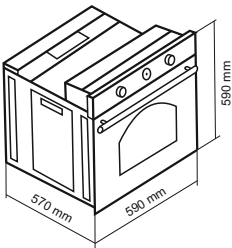

- شیشه سکوریت مقاوم به حرارت / نظافت آسان / درب آسان باز شو
- مجهز به کانوکشن (توزیع یکنواخت دما)
- پوشش دیواره های لعابی Easy to clean
- مجهز به چهار المنت با قابلیت تنوع در انتخاب
- برای قسمتهای دور از دسترس Self Clean دارای لعاب
- دارای ولوم برنجی طرح کلاسیک

۱۸ ماه گارانتی

- دارای تایمر و ساعت آنالوگ (ساخت کشور فرانسه)
- دارای دو موتور جوجه گردان
- دارای ریل تلسکوپی Hettich آلمان
- مجهز به سیستم یخ زدایی
- دارای ۲ سینی لعابی
- حجم فر ۷۸ لیتری
- دارای شلف استیک پزی و شلف دستگیره
- درب شیشه ای ۲ جداره
- ترموسویچ فن هواکش / مجهز به سیستم پخت تاخیری
- نوع سیستم گرمایشی پایین: برق
- نوع سیستم گرمایشی فوقانی: برق (شامل المنت دور و گریل)
- نوع سیستم گرمایشی پشت: برق
- دارای ۸ نوع برنامه پخت نیمه اتوماتیک و تاخیری
- بریان کردن، پخت معمولی و کباب کردن
- ترموستات جهت تنظیم دمای المنت برقی
- ترموسویچ ایمنی خودکار
- استاندارد اروپا و تکنولوژی کشور ترکیه
- دستگیره طرح کلاسیک با آبکاری طلايي

78 Liters