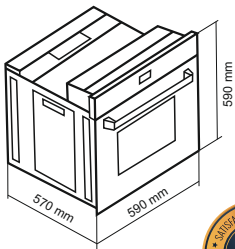

78 Liters

فر برقی / دارای ۲ موتور جوجه گردان

DF-655 Ultra

Size: 59x59x57 cm

- دارای ۱۳ برنامه پخت ترکیبی و نیمه اتومات و تاخیری
- سیستم افزایش سریع دمای داخل فر
- شیشه سکوریت مقاوم به حرارت / نظافت آسان / درب آسان باز شو
- پوشش دیواره های لعابی Easy to clean
- دارای لعاب Self Clean برای قسمتهای دور از دسترس
- بریان کردن، پخت معمولی و کباب کردن