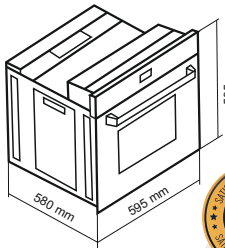

78
Liters

88.88

فر برقی / فریم استیل ضد لک (آنتی فینگر)

DF-692 Size: 59.5x59.5x57 cm

- دارای تایمر دیجیتال تمام لمسی
- شیشه سکوریت مقاوم به حرارت
- نظافت آسان / درب آسان باز شو
- پخت نیمه اتوماتیک و تاخیری
- پوشش دیواره های لعابی Easy to clean
- دارای لعاب Self Clean برای قسمتهای دور از دسترس