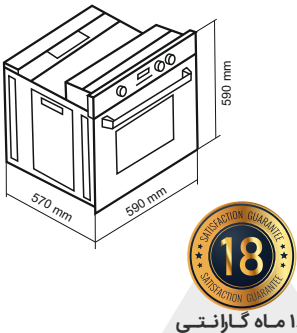

فر گاز و برق / دارای طرح کلاسیک

DF-670 Size: 59x59x57 cm

- دارای مشعل آلومینایز
- استاندارد اروپا و تکنولوژی کشور ترکیه
- جنس دستگیره آلومینیومی
- شیشه سکوریت مقاوم به حرارت
- دارای لعاب Self Clean برای قسمت های دور از دسترس