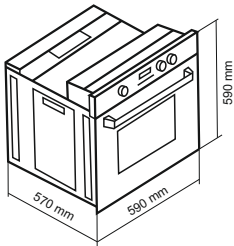

۱۸ ماه گارانتی

- دارای تایمر دیجیتالی تمام لمسی
- دارای ۱ موتور جوجه گردان
- دارای ۲ سینی لعابی
- حجم فر ۷۸ لیتری
- دارای شلف استیک پزی و شلف دستگیره
- درب شیشه ای ۲ جداره
- ترموسویچ فن هواکش / پوشش دیواره های لعابی Easy to clean
- سطح انرژی A
- دارای قفل کودک / صفحه نمایش تایمر
- نوع سیستم گرمایشی پایین: گاز
- نوع سیستم گرمایشی فوقانی: برق
- سیستم جرقه زنی اتوماتیک
- دارای شیر ترموستات
- بریان کردن، پخت معمولی و کباب کردن
- ترموسویچ ایمنی خودکار
- نوع گاز مصرفی: گاز شهری / LPG
- نوع هشدار: افزایش، کاهش، قطع صدا
- دارای مشعل آلومینایز