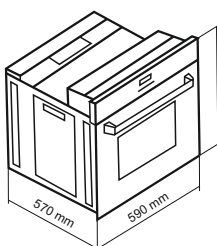

78 Liters

فر برقی / دارای عایق حرارتی از جنس الیاف سرامیک

DF-694 Size: 59x59x57 cm

- دارای ۴ المنت حرارتی (۱۱۰۰W، ۱۶۰۰W، ۱۱۰۰W، ۱۸۰۰W) (گریل ۱۸۰۰W)
- بدنه بیرونی از جنس ورق گالوانیزه خودروبی

۱۸ ماه گارانتی