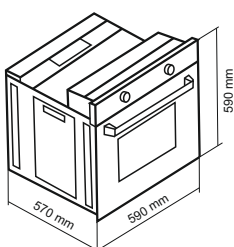

۱۸ ماه گارانتی

- دارای فن هواکش اتومات
- دارای ۱ موتور جوجه گردان
- دارای ۱ سینی لعابی
- حجم فر ۷۸ لیتری
- دارای شلف استیک پزی و شلف دستگیره
- درب شیشه ای ۲ جداره / پوشش دیواره های لعابی Easy to clean
- ترموسویچ فن هواکش
- سطح انرژی A
- نوع سیستم گرمایشی پایین: گاز
- نوع سیستم گرمایشی فوقانی: برق
- سیستم جرقه زنی اتوماتیک
- دارای شیر ترموستات
- بریان کردن، پخت معمولی و کباب کردن
- ترموسویچ ایمنی خودکار
- نوع گاز مصرفی: گاز شهری / LPG
- دارای مشعل آلومینایز
- استاندارد اروپا و تکنولوژی کشور ترکیه
- جنس دستگیره آلومینیومی