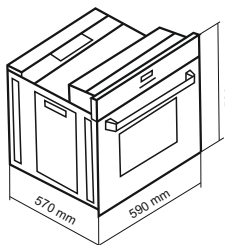

- دارای تایمر دیجیتالی تمام لمسی
- سیستم افزایش سریع دمای داخل فر
- نوع هشدار: افزایش، کاهش، قطع صدا
- استاندارد اروپا و تکنولوژی کشور ترکیه
- دارای ۱۱ نوع برنامه پخت نیمه اتوماتیک و پخت تاخیری
- شیشه سکوریت مقاوم به حرارت
- نظافت آسان / درب آسان باز شو
- دارای لعاب Self Clean برای قسمتهای دور از دسترس

۱۸ ماه گارانتی

- دارای سیستم افزایش سریع دمای داخل فر
- دارای ۱ موتور جوجه گردان
- دارای ریل تلسکوپی Hettich آلمان
- مجهز به سیستم یخ زدایی
- دارای ۲ سینی لعابی
- حجم فر ۷۸ لیتری / مجهز به چهار المنت با قابلیت تنوع در انتخاب
- دارای شلف استیک پزی و شلف دستگیره
- درب شیشه ای ۳ جداره / پوشش دیواره های لعابی Easy to clean
- ترموسویچ فن هواکش
- مجهز به کانوکشن (توزیع یکنواخت دما)
- دارای قفل کودک (صفحه لمسی)
- نوع سیستم گرمایشی پایین: برق
- نوع سیستم گرمایشی فوقانی: برق (شامل المنت دور و گریل)
- نوع سیستم گرمایشی پشت: برق
- ترموستات جهت تنظیم دمای المنت برقی
- بریان کردن، پخت معمولی و کباب کردن
- مجهز به ترموسویچ ایمنی خودکار / جنس دستگیره آلومینیومی
- دارای سنسور پخت گوشت Meat Prob، اطمینان از مغز پخت شدن

78 Liters

88.88