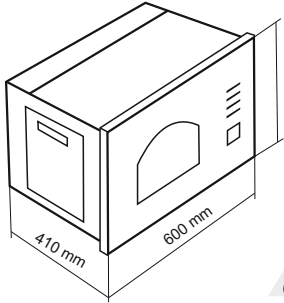

مایکروویو کلاسیک داتیس

قابلیت ست شدن با محصولات کلاسیک داتیس

دارای سیگنال پایان پخت

بدنه داخلی تمام استیل (۳۰۴)

دارای نمایشگر ساعت / دارای میکروسونچ درب

دارای صفحه لمسی / سیستم بازکننده درب با قفل فشاری

۱۸ ماه گارانتی

- ظرفیت ۲۸ لیتر
- دارای ۵ توان راه اندازی ماکروویو
- بدنه داخلی تمام استیل (۳۰۴)
- دارای نمایشگر ساعت / دارای میکروسونچ درب
- دارای صفحه لمسی / سیستم بازکننده درب با قفل فشاری
- دارای تایمر تنظیم زمان پخت
- دارای سیستم بخ زدایی براساس وزن و دما
- دارای برنامه پخت چند مرحله ای
- دارای سیستم پخت سریع
- مجهز به قفل کودک / دارای سینی شیشه ای و ریل گردان
- دارای سیگنال پایان پخت / دارای موتورگردان سینی
- دارای شیشه سفید با طرح کلاسیک
- دارای ۸ برنامه پخت اتوماتیک / قابلیت نصب به صورت توکار

NEW