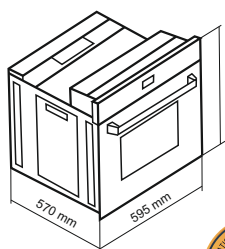

60
Liters

88.88

فر برقی / درب اتوماتیک بصورت لمسی و ریموت

DF-680 Size: 59x59x57 cm

- پوشش دیواره های لعابی Easy to clean
- دارای فن هواکش اتوماتیک
- دارای لعاب Self Clean برای قسمتهای دور از دسترس
- بریان کردن، پخت معمولی و کباب کردن