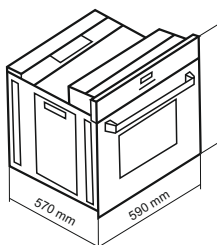

- دارای تایمر دیجیتالی تمام لمسی
- سیستم افزایش سریع دمای داخل فر
- نوع هشدار: افزایش، کاهش، قطع صدا
- استاندارد اروپا و تکنولوژی کشور ترکیه
- دارای ۱۱ نوع برنامه پخت نیمه اتوماتیک و پخت تاخیری
- شیشه سکوریت مقاوم به حرارت
- نظافت آسان / درب آسان باز شو
- دارای لعاب Self Clean برای قسمتهای دور از دسترس

۱۸ ماه گارانتی

- دارای سیستم افزایش سریع دمای داخل فر
- دارای ۱ موتور جوجه گردان
- دارای ریل تلسکوپی Hettich آلمان
- مجهز به سیستم یخ زدایی
- دارای ۲ سینی لعابی
- حجم فر ۷۸ لیتری / مجهز به چهار المنت با قابلیت تنوع در انتخاب
- دارای شلف استیک پزی و شلف دستگیره
- درب شیشه ای ۳ جداره / پوشش دیواره های لعابی Easy to clean
- ترموسویچ فن هواکش
- مجهز به کانوکشن (توزیع یکنواخت دما)
- دارای قفل کودک (صفحه لمسی)
- نوع سیستم گرمایشی پایین: برق
- نوع سیستم گرمایشی فوقانی: برق (شامل المنت دور و گریل)
- نوع سیستم گرمایشی پشت: برق
- ترموستات جهت تنظیم دمای المنت برقی
- بریان کردن، پخت معمولی و کباب کردن
- مجهز به ترموسویچ ایمنی خودکار / جنس دستگیره آلومینیومی
- دارای سنسور پخت گوشت Meat Prob، اطمینان از مغز پخت شدن

78 Liters

88.88

DF-646 Size: 59x59x57 cm

- دارای ۴ المنت حرارتی (۱۱۰۰W، ۱۶۰۰W، ۱۱۰۰W، ۱۸۰۰W) (گریل ۱۸۰۰W)
- بدنه بیرونی از جنس ورق گالوانیزه خودروبی

۱۸ ماه گارانتی

- دارای ۸ نوع برنامه پخت نیمه اتوماتیک
- دارای تایمر مکانیکی پخت ۱۲۰ دقیقه (با قابلیت پخت بدون تایمر)
- دارای ترموستات تنظیم دمای داخل آون
- دارای دوعدد سینی لعاب شده با لعاب Easy to Clean
- مجهز به فن کانوکشن
- مجهز به سیستم یخ زدایی
- درب شیشه ای دو جداره
- شیشه سکوریت با طرح کلاسیک مشکی
- دارای درب شیشه ای آسان باز شو
- دارای ولوم برنجی و باکالیت طرح کلاسیک
- دارای دستگیره با آبکاری طلائی طرح کلاسیک
- دارای سیستم خنک کننده اتوماتیک
- دارای ترموسویچ ایمنی عملکرد
- دارای پوشش لعاب داخلی Easy to Clean
- دارای پوشش لعاب داخلی برای نواحی دور از دسترس از جنس Self Clean
- دارای شلف استیک پز، شلف روغن گیر و دستگیره شلف
- دارای موتور جوجه گردان
- دارای عایق حرارتی از جنس الیاف سرامیک

78 Liters