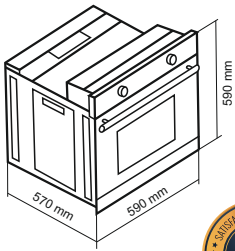

78
Liters

فر برقی / ۸ نوع برنامه پخت نیمه اتوماتیک

DF-684 Ultra

Size: 59x59x57 cm

- نظافت آسان / درب آسان باز شو
- مجهز به چهار المنت با قابلیت تنوع در انتخاب
- مجهز به سیستم بخ زدایی
- پوشش دیواره های لعابی Easy to clean
- دارای لعاب Self Clean برای قسمتهای دور از دسترس