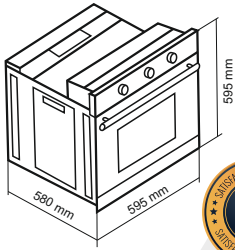

۱۸ ماه گارانتی

- دارای ۸ نوع برنامه پخت نیمه اتوماتیک
- مجهز به دستگیره آلومینیومی
- دارای ۱ موتور جوجه گردان
- دارای دو عدد سینی لعابی
- حجم فر ۷۸ لیتری
- دارای شلف استیک پزی و دستگیره شلف
- درب شیشه ای ۲ جداره
- ترموسویچ فن هواکش
- دارای تایمر مکانیکی
- مجهز به ترموستات جهت تنظیم دمای المنت برقی
- نوع سیستم گرمایشی پایین: برقی
- نوع سیستم گرمایشی فوقانی: برقی (شامل المنت دور و گریل)
- نوع سیستم گرمایشی پشت: برقی
- بریان کردن، پخت معمولی و کباب کردن
- مجهز به کانوکشن (توزیع یکنواخت دما)
- ترموسویچ ایمنی خودکار
- پخت نیمه اتوماتیک
- استاندارد اروپا و تکنولوژی کشور ترکیه