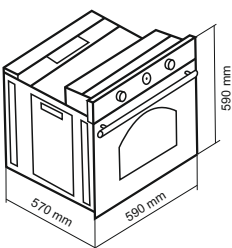

78 Liters

فر برقی / دارای ۲ موتور جوجه گردان

DF-655

Size: 59x59x57 cm

- شیشه سکوریت مقاوم به حرارت / نظافت آسان / درب آسان باز شو
- مجهز به کانوکشن (توزیع یکنواخت دما)
- پوشش دیواره های لعابی Easy to clean
- مجهز به چهار المنت با قابلیت تنوع در انتخاب
- برای قسمتهای دور از دسترس Self Clean دارای لعاب
- دارای ولوم برنجی طرح کلاسیک