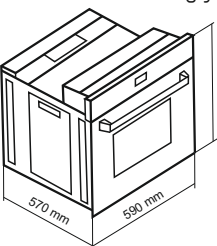

78 Liters

فر برقی / دارای عایق حرارتی از جنس الیاف سرامیک

DF-694 Size: 59x59x57 cm

- دارای ۴ المنت حرارتی (۱۱۰۰W، ۱۶۰۰W، ۱۱۰۰W، ۱۸۰۰W) (گریل ۱۸۰۰W)
- بدنه بیرونی از جنس ورق گالوانیزه خودروبی

۱۸ ماه گارانتی

78 Liters

فر برقی / دارای عایق حرارتی از جنس الیاف سرامیک

DF-694 Ultra Size: 59x59x57 cm

- دارای ۱۳ برنامه پخت ترکیبی و نیمه اتومات و تاخیری
- سیستم افزایش سریع دمای داخل فر
- شیشه سکوریت مقاوم به حرارت / نظافت آسان / درب آسان باز شو
- پوشش دیواره های لعابی Easy to clean
- برای قسمتهای دور از دسترس Self Clean دارای لعاب
- بریان کردن، پخت معمولی و کباب کردن