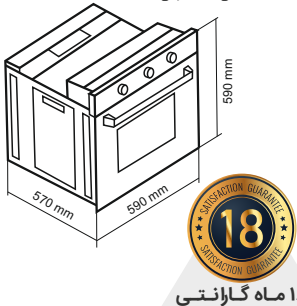

DF-672 Ultra Size: 59x59x57 cm

- استاندارد اروپا و تکنولوژی کشور ترکیه
- جنس دستگیره شیشه ای
- شیشه سکوریت مقاوم به حرارت
- پوشش دیواره های لعابی Easy to clean
- مجهز به چهار المنت با قابلیت تنوع در انتخاب
- دارای لعاب Self Clean برای قسمت های دور از دسترس

۱۸ ماه گارانتی

- امکان پخت با تایمر و بدون تایمر
- دارای ۱ موتور جوجه گردان
- مجهز به سیستم یخ زدایی
- دارای ۱ سینی لعابی
- حجم فر ۷۸ لیتری
- دارای شلف استیک پزی و شلف دستگیره
- درب شیشه ای ۲ جداره
- ترموسویچ فن هواکش / نظافت آسان / درب آسان باز شو
- دارای ۸ نوع برنامه پخت
- دارای تایمر مکانیکی
- مجهز به ترموستات جهت تنظیم دمای المنت برقی
- نوع سیستم گرمایشی پایین: برق
- نوع سیستم گرمایشی فوقانی: برق (شامل المنت دور و گریل)
- نوع سیستم گرمایشی پشت: برق
- بریان کردن، پخت معمولی و کباب کردن
- مجهز به کانوکشن (توزیع یکنواخت دما)
- ترموسویچ ایمنی خودکار / ۸ نوع پخت نیمه اتوماتیک
- نوع هشدار: افزایش، کاهش، قطع صدا