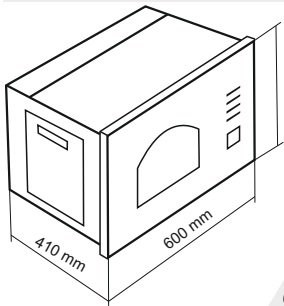

۱۸ ماه گارانتی

- ظرفیت ۲۸ لیتر
- دارای ۵ توان راه اندازی ماکروویو
- بدنه داخلی تمام استیل (۳۰۴)
- دارای نمایشگر ساعت / دارای میکروسونچ درب
- دارای صفحه لمسی / سیستم بازکننده درب با قفل فشاری
- دارای تایمر تنظیم زمان پخت
- دارای سیستم بخ زدایی براساس وزن و دما
- دارای برنامه پخت چند مرحله ای
- دارای سیستم پخت سریع
- مجهز به قفل کودک / دارای سینی شیشه ای و ریل گردان
- دارای سیگنال پایان پخت / دارای موتورگردان سینی
- دارای شیشه مشکی با طرح کلاسیک
- دارای ۸ برنامه پخت اتوماتیک / قابلیت نصب به صورت توکار

NEW