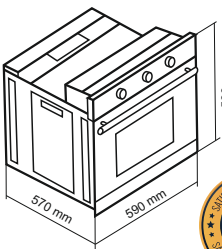

78
Liters

فر برقی / ۸ نوع برنامه پخت نیمه اتوماتیک

DF-684

Size: 59x59x57 cm

- شیشه سکوریت مقاوم به حرارت / Ultra Clear
- نظافت آسان / درب آسان باز شو
- مجهز به چهار المنت با قابلیت تنوع در انتخاب
- مجهز به سیستم یخ زدایی
- پوشش دیواره های لعابی Easy to clean
- دارای لعاب Self Clean برای قسمتهای دور از دسترس