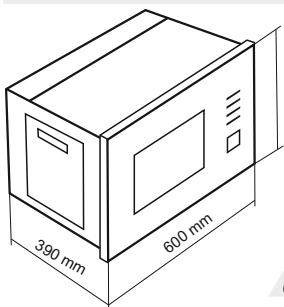

۱۸ ماه گارانتی

- ظرفیت ۲۸ لیتر
- دارای ۵ توان راه اندازی ماکروویو
- بدنه داخلی تمام استیل (۳۰۴)
- دارای نمایشگر ساعت / دارای میکروسونچ درب
- دارای صفحه لمسی / سیستم بازکننده درب با قفل فشاری
- دارای تایمر تنظیم زمان پخت
- دارای سیستم بخ زدایی براساس وزن و دما
- دارای برنامه پخت چند مرحله ای
- دارای سیستم پخت سریع
- مجهز به قفل کودک / دارای سینی شیشه ای و ریل گردان
- دارای سیگنال پایان پخت / دارای موتورگردان سینی
- دارای شیشه سفید
- دارای ۸ برنامه پخت اتوماتیک / قابلیت نصب به صورت توکار

NEW