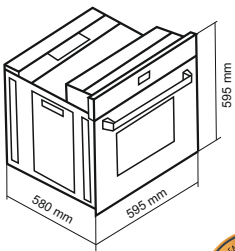

- نظافت آسان / درب آسان باز شو
- مجهز به چهار المنت با قابلیت تنوع در انتخاب
- مجهز به سیستم بخ زدایی
- پوشش دیواره های لعابی Easy to clean
- دارای لعاب Self Clean برای قسمتهای دور از دسترس

۱۸ ماه گارانتی

- دارای ۸ نوع برنامه پخت نیمه اتوماتیک
- دستگیره ی فلزی نقره ای
- دارای ۱ موتور جوجه گردان
- دارای ۱ سینی لعابی
- حجم فر ۷۸ لیتری
- دارای شلف استیک پزی و شلف دستگیره
- درب شیشه ای ۲ جداره
- ترموسویچ فن هواکش
- مجهز به ترموستات جهت تنظیم دمای المنت برقی
- نوع سیستم گرمایشی پایین: برقی
- نوع سیستم گرمایشی فوقانی: برقی (شامل المنت دور و گریل)
- نوع سیستم گرمایشی پشت: برقی
- بریان کردن، پخت معمولی و کباب کردن
- مجهز به کانوکشن (توزیع یکنواخت دما)
- ترموسویچ ایمنی خودکار / پخت نیمه اتوماتیک
- استاندارد اروپا و تکنولوژی کشور ترکیه
- دارای ولوم باکالیت
- شیشه سکوریت مقاوم به حرارت

فر برقی / ۸ نوع برنامه پخت اتوماتیک

DF-685 Size: 59x59x57 cm

- درب شیشه ای ۲ جداره با خطوط چایی افقی منحصر به فرد
- شیشه سکوریت مقاوم به حرارت
- دارای فن هواکش اتومات
- دارای شلف استیک پزی و دستگیره شلف
- دارای لعاب Self Clean برای قسمتهای دور از دسترس
- بریان کردن، پخت معمولی و کباب کردن

۱۸ ماه گارانتی

- دارای ولوم های بزرگ با زیره فنردار
- دارای قفل کودک
- دارای صفحه لمسی و تایمر دیجیتال
- دارای جوجه گردان
- دارای تایمر دیجیتال با قابلیت آلارم و قطع کردن زمان پخت
- دارای پخت نیمه اتوماتیک و تمام اتوماتیک و تاخیری
- دارای ۲ عدد سینی لعابی
- حجم فر ۷۸ لیتری
- نوع سیستم گرمایشی پایین: المنت برقی
- دارای ۸ برنامه پخت
- مجهز به سیستم بخ زدایی
- ترموستات جهت تنظیم دمای المنت های برقی
- ترموسویچ ایمنی خودکار
- استاندارد اروپا و تکنولوژی کشور ترکیه
- دستگیره آلومینیومی منحصر به فرد
- مجهز به کانوکشن (توزیع یکنواخت دما)
- نظافت آسان
- پوشش دیواره های لعابی Easy to clear

فر برقی / ولوم های بزرگ با زیره فنردار

DF-686 Size: 59x59x57 cm