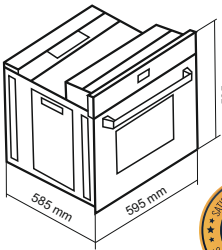

78
Liters

88.88

فر برقی / دارای تایمر دیجیتال تمام لمسی

DF-683

Size: 59x59x57 cm

- مجهز به سیستم یخ زدایی
- دارای ۱۰ نوع برنامه پخت
- دارای شلف استیک پزی و دستگیره شلف
- جنس دستگیره آلومینیومی
- دارای فن هواکش اتوماتیک
- بریان کردن، پخت معمولی و کباب کردن