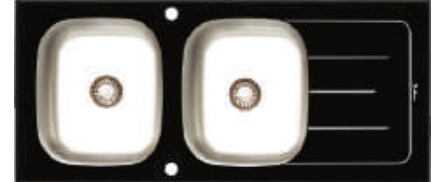

سیفون اتوماتیک / توکار / In-set / سید میوه شوی

DSG-119Ultra Size: 116x52 cm / Depth: 20 cm

سیفون اتوماتیک / توکار / In-set / سید میوه شوی

DSG-119 Size: 116x52 cm / Depth: 20 cm

STEEL SINK

سینک استیل

سینک ترکیه