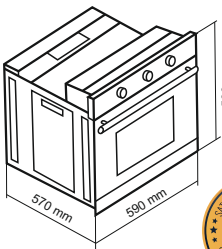

78
Liters

88.88

فر برقی / دارای تایمر دیجیتال تمام لمسی

DF-683 Ultra

Size: 59.5x59.5x58.5 cm

- شیشه سکوریت مقاوم به حرارت
- نظافت آسان / درب آسان باز شو
- مجهز به چهار المنت با قابلیت تنوع در انتخاب
- مجهز به سیستم یخ زدایی
- پوشش دیواره های لعابی Easy to clean
- دارای لعاب Self Clean برای قسمتهای دور از دسترس