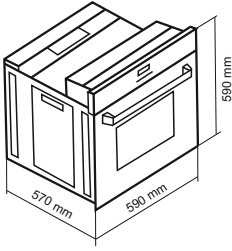

78 Liters

فا

88.88

فر برقی / برنامه پخت به زبان فارسی

DF-695 Size: 59.5x59.5x58.5 cm

- دارای تایمر دیجیتالی تمام لمسی
- سیستم افزایش سریع دمای داخل فر
- نوع هشدار: افزایش، کاهش، قطع صدا
- استاندارد اروپا و تکنولوژی کشور ترکیه
- دارای ۱۱ نوع برنامه پخت نیمه اتوماتیک و پخت تاخیری
- شیشه سکوریت مقاوم به حرارت
- نظافت آسان / درب آسان باز شو / جنس دستگیره آلومینیومی
- دارای لعاب Self Clean برای قسمتهای دور از دسترس