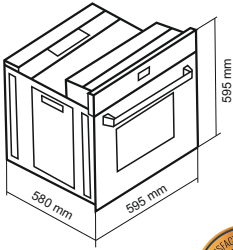

78
Liters

88.88

فر برقی / ۱۱ برنامه پخت نیمه اتومات

DF-682 Size: 59x59x57 cm

- پوشش دیواره های لعابی Easy to clean
- جنس دستگیره شیشه ای مشکی
- دارای فن هواکش اتوماتیک
- دارای لعاب Self Clean برای قسمتهای دور از دسترس
- بریان کردن، پخت معمولی و کباب کردن