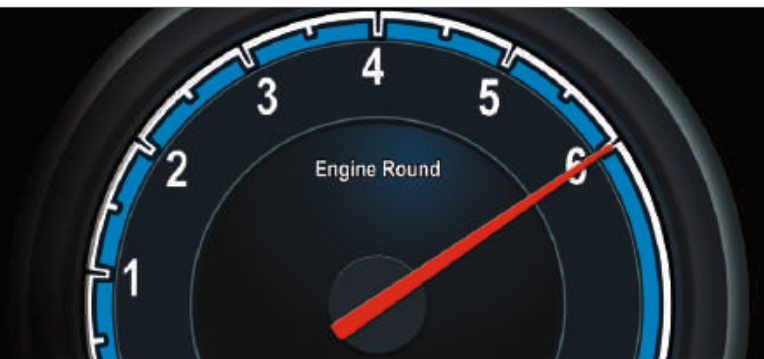

تمام هودهای داتیس، دارای موتور ۶ دور

به غیر از هودهای جنیو، ملودی، موزیکال و پبانی

در این مدل های قدرتمند و جدید سعی شده است که علاوه بر ارتقای سرعت و دور موتور دو برابر، مکانیزمی ایجاد شود تا در عین حال صدای موتور هم کاهش یابد. دور موتور هودهای رایج در بازار کنونی ۳ دور هست که این عدد توسط داتیس به ۶ دور ارتقا یافته است. یکی از اصلی ترین عواملی که موجب کاهش مصرف هود در گذشته می شد صدای زیاد و سرسام آور آن بود که این نکته به خوبی در سری جدید هود های داتیس رفع شده است. افزایش دور موتور هودهای داتیس، این امکان را به مصرف کننده می دهد که برای تنظیم قدرت مکش هود متناسب با غلظت گرد و غبار موجود در هوای آشپزخانه، انتخاب های بیشتری داشته باشد و در شرایط مختلف بتواند کاربری دستگاه را تغییر دهد.

هود ورونا

تمام استیل ضد زنگ (آنتی فینگر)

استیل آنتی فینگر یک استیل خش دار است که سطح آن با پوششی بی رنگ و یک دست پوشیده شده است. این پوشش از نفوذ کثیفی در عمق خش های استیل جلوگیری کرده و علاوه بر امکان آنتی فینگر بودن، نظافت آن را آسان می کند.

دارای موتور ۶ دور / تمام استیل ضد زنگ (آنتی فینگر)

Verona

Size: 90cm