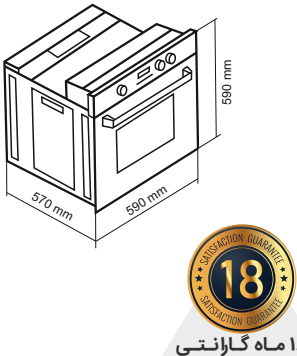

۱۸ ماه گارانتی

دارای ولوم تاشو

- مجهز به ولوم تاشو از جنس باکالیت
- دارای ۱ موتور جوجه گردان
- مجهز به سیستم یخ زدایی / سطح انرژی A
- دارای ۲ سینی لعابی / سیستم جرقه زنی اتوماتیک
- حجم فر ۷۸ لیتری / مجهز به ۳ المنت با قابلیت تنوع در انتخاب
- دارای شلف استیک پزی و شلف دستگیره
- درب شیشه ای ۲ جداره / مجهز به کانوکشن و مجهز به سیستم پخت تاخیری
- ترموسویچ فن هواکش / نظافت آسان / درب آسان باز شو
- دارای قفل کودک صفحه نمایش تایمر
- دارای شیر ترموستاتیک
- نوع سیستم گرمایشی پایین: گاز
- نوع سیستم گرمایشی فوقانی: برق
- نوع سیستم گرمایشی پشت: برق
- دارای ۸ نوع برنامه پخت / مجهز به میکروسونج درب جهت ایمنی
- بریان کردن، پخت معمولی و کباب کردن / پوشش دیواره های لعابی Easy to clean
- دارای تایمر دیجیتال تمام لمسی / بوبین شیر Orkli اسپانیا
- نوع گاز مصرفی: گاز شهری / LPG
- نوع هشدار: افزایش، کاهش، قطع صدا / مجهز به ترموستات جهت تنظیم دمای المنت