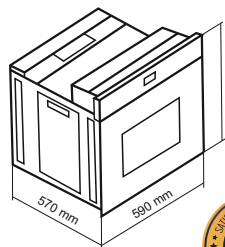

78
Liters

فا

88.88

فر برقی / برنامه پخت به زبان فارسی

DF-675 Size: 59.5x59.5x58.5 cm

- دارای ترموسویچ هوشمند و نمایشگر حرارتی
- دارای ۱۴ برنامه پخت نیمه اتوماتیک
- دارای ۶ برنامه پخت اتوماتیک
- شیشه سکوریت مقاوم به حرارت / نظافت آسان
- دارای لعاب Self Clean برای قسمتهای دور از دسترس
- بریان کردن، پخت معمولی و کباب کردن