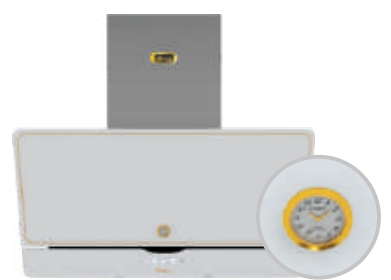

دارای موتور ۶ دور / دارای ساعت آنالوگ / ۳ فیلتر

Classic Ultra Size: 90cm