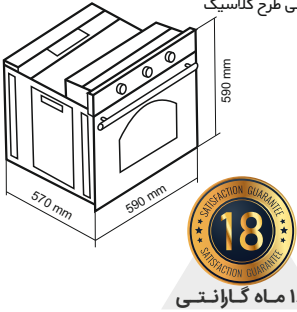

- استاندارد اروپا و تکنولوژی کشور ترکیه
- دستگیره طرح کلاسیک با آبرگری طلایی
- نظافت آسان / درب آسان باز شو
- مجهز به میکروسونج درب جهت ایمنی
- مجهز به ترموستات جهت تنظیم دمای المنت
- بوبین شیر Orkli اسپانیا
- دارای ولوم برنجی طرح کلاسیک

۱۸ ماه گارانتی

- دارای ولوم ها و دستگیره و طرح کلاسیک منحصر بفرد
- دارای ۱ موتور جوجه گردان
- دارای ۲ سینی لعابی
- حجم فر ۷۸ لیتری
- دارای شلف استیک پزی و شلف دستگیره
- درب شیشه ای ۲ جداره
- ترموسویچ فن هواکش / پوشش دیواره های لعابی Easy to clean
- دارای سنسور فن هواکش
- سطح انرژی A
- نوع سیستم گرمایشی پایین: گاز
- نوع سیستم گرمایشی فوقانی: برق
- سیستم جرقه زنی اتوماتیک / شیشه سکوریت مقاوم به حرارت
- دارای شیر ترموستاتیک
- بریان کردن، پخت معمولی و کباب کردن
- دارای تایمر مکانیکی / دارای فن هواکش اتومات
- ترموسویچ ایمنی خودکار
- نوع گاز مصرفی: گاز شهری / LPG
- دارای مشعل گریل آلومینایز